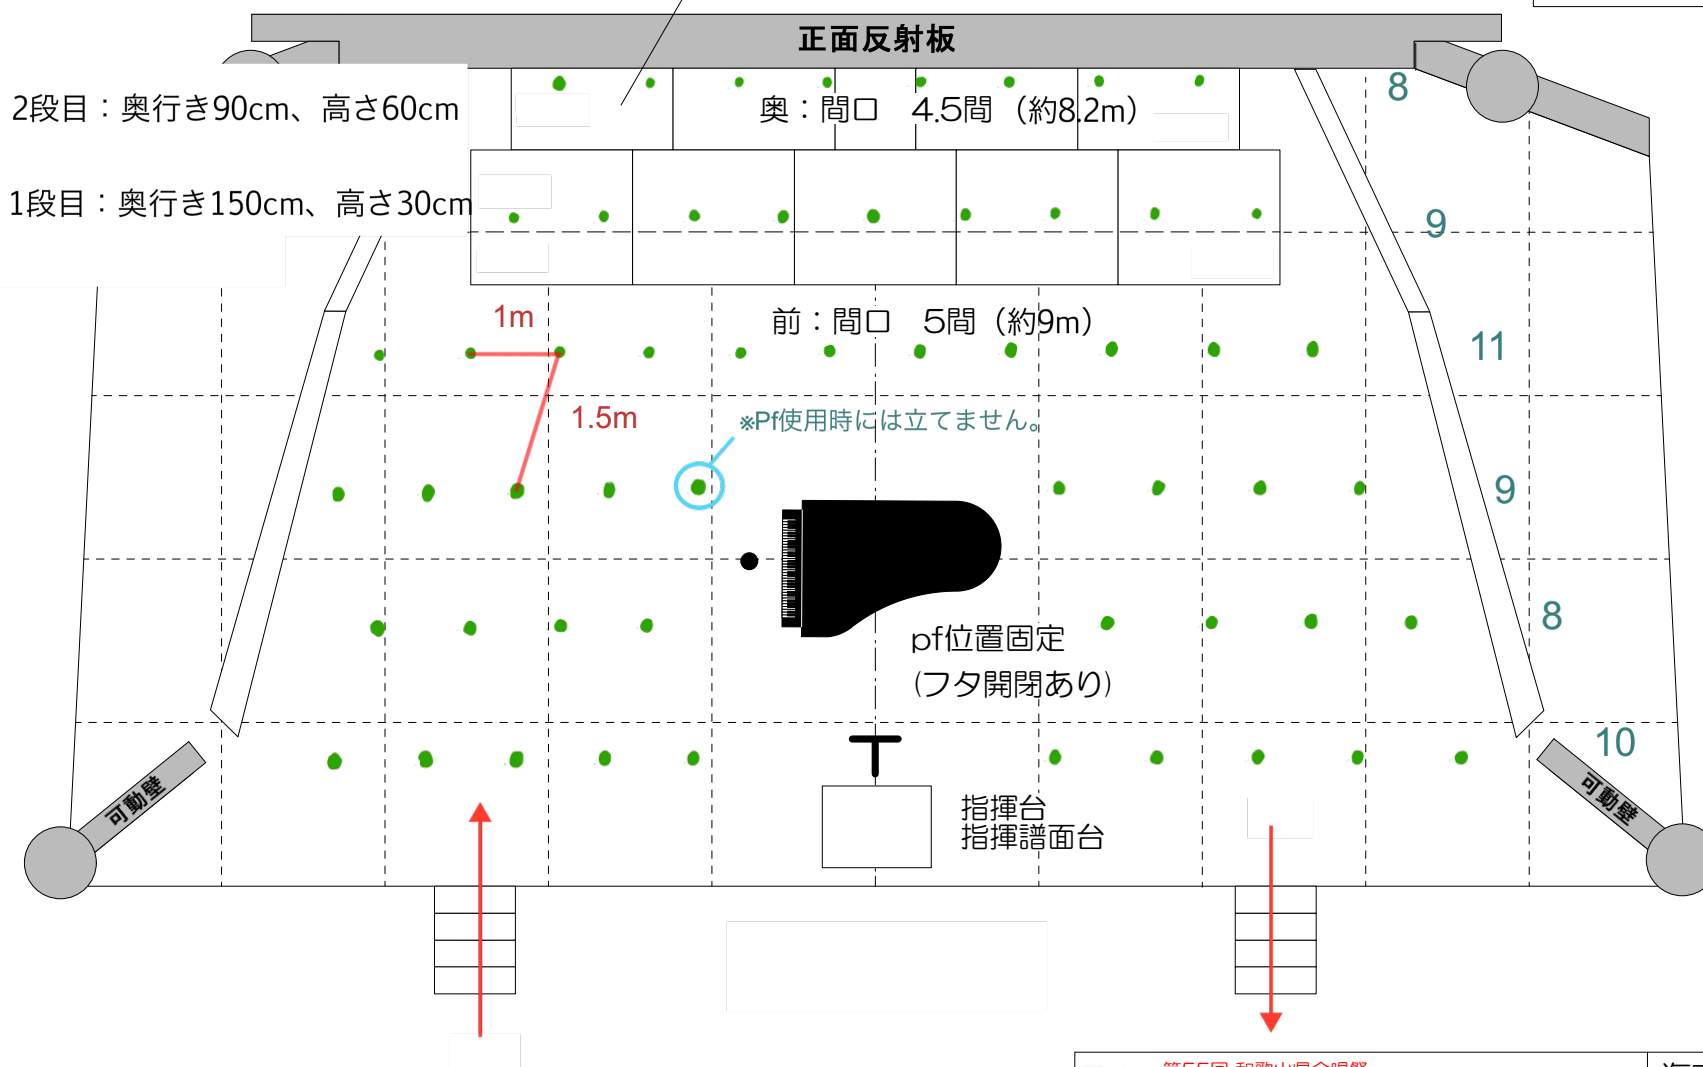

海南市民交流センターふれあいホール 舞台平面図 (反響板)

| | |
|-------------------------|--------------------|
| プロセニウム間口 ※ () 内：常間口 | 約14m (約12m20cm) |
| プロセニウム高 | 約8m |
| 舞台奥行 ※ () 内：緞帳~LH | 約9m (約6m) |

★ 後列のみ布ケコミ×2(7272×848/枚)

*ピアノ位置は暫定のため、当日の位置によってはバミリ位置が変更になる場合があります。

| | | |
|-------|--|--|
| Title | 第55回 和歌山県合唱祭 第45会 全日本おかあさんコーラス関西支部和歌山大会 | 海南市民交流センター |
| Date | 2022/6/5 | 〒649-0101 海南市下津町下津500-1 Tel: 492-4490 |